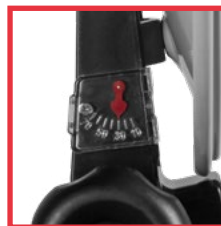

#### LIEFERUMFANG

- Transportkoffer (Kunststoff)
- 40 x 35 cm Spiegel (Stahl)
- Saugfuß
- Mast- und Wandhalterung
- Kompass
- Montagezubehör
- Aufbauanleitung

#### Satelliten-Anlage im Transportkoffer

- Robuste Satellitenanlage mit umfangreichem Zubehör.
- Der Saugfuß garantiert eine feste und stabile Montage auf allen glatten Oberflächen.
- Kann der Saugfuß nicht angebracht werden, liegt im Lieferumfang auch eine Halterung zur Befestigung an einem Mast oder einer Wand bei.