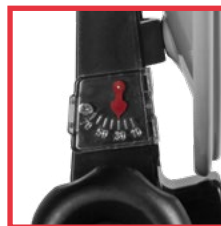

SONSTIGES

- Abmessungen Transportkoffer: 410 x 500 x 120 mm (B/H/T)
- Gewicht: 3250 g

LIEFERUMFANG

- Transportkoffer (Kunststoff)
- 40 x 35 cm Spiegel (Stahl)
- Saugfuß
- Mast- und Wandhalterung
- Kompass
- Montagezubehör
- Single LNB
- 10 m Koaxialkabel
- 2x F-Stecker
- 1x Gummitülle
- Aufbauanleitung

Satelliten-Anlage im Transportkoffer

- Robuste Satellitenanlage mit umfangreichem Zubehör.
- Der Saugfuß garantiert eine feste und stabile Montage auf allen glatten Oberflächen.
- Kann der Saugfuß nicht angebracht werden, liegt im Lieferumfang auch eine Halterung zur Befestigung an einem Mast oder einer Wand bei.
- Der zusätzliche Lieferumfang beinhaltet ein Single LNB, Koaxialkabel sowie passende F-Stecker und eine Gummitülle.

Elevationsmesser

Kompass

Transportkoffer

Saugfuß für Oberflächen

Montage am Mast

Montage an der Wand